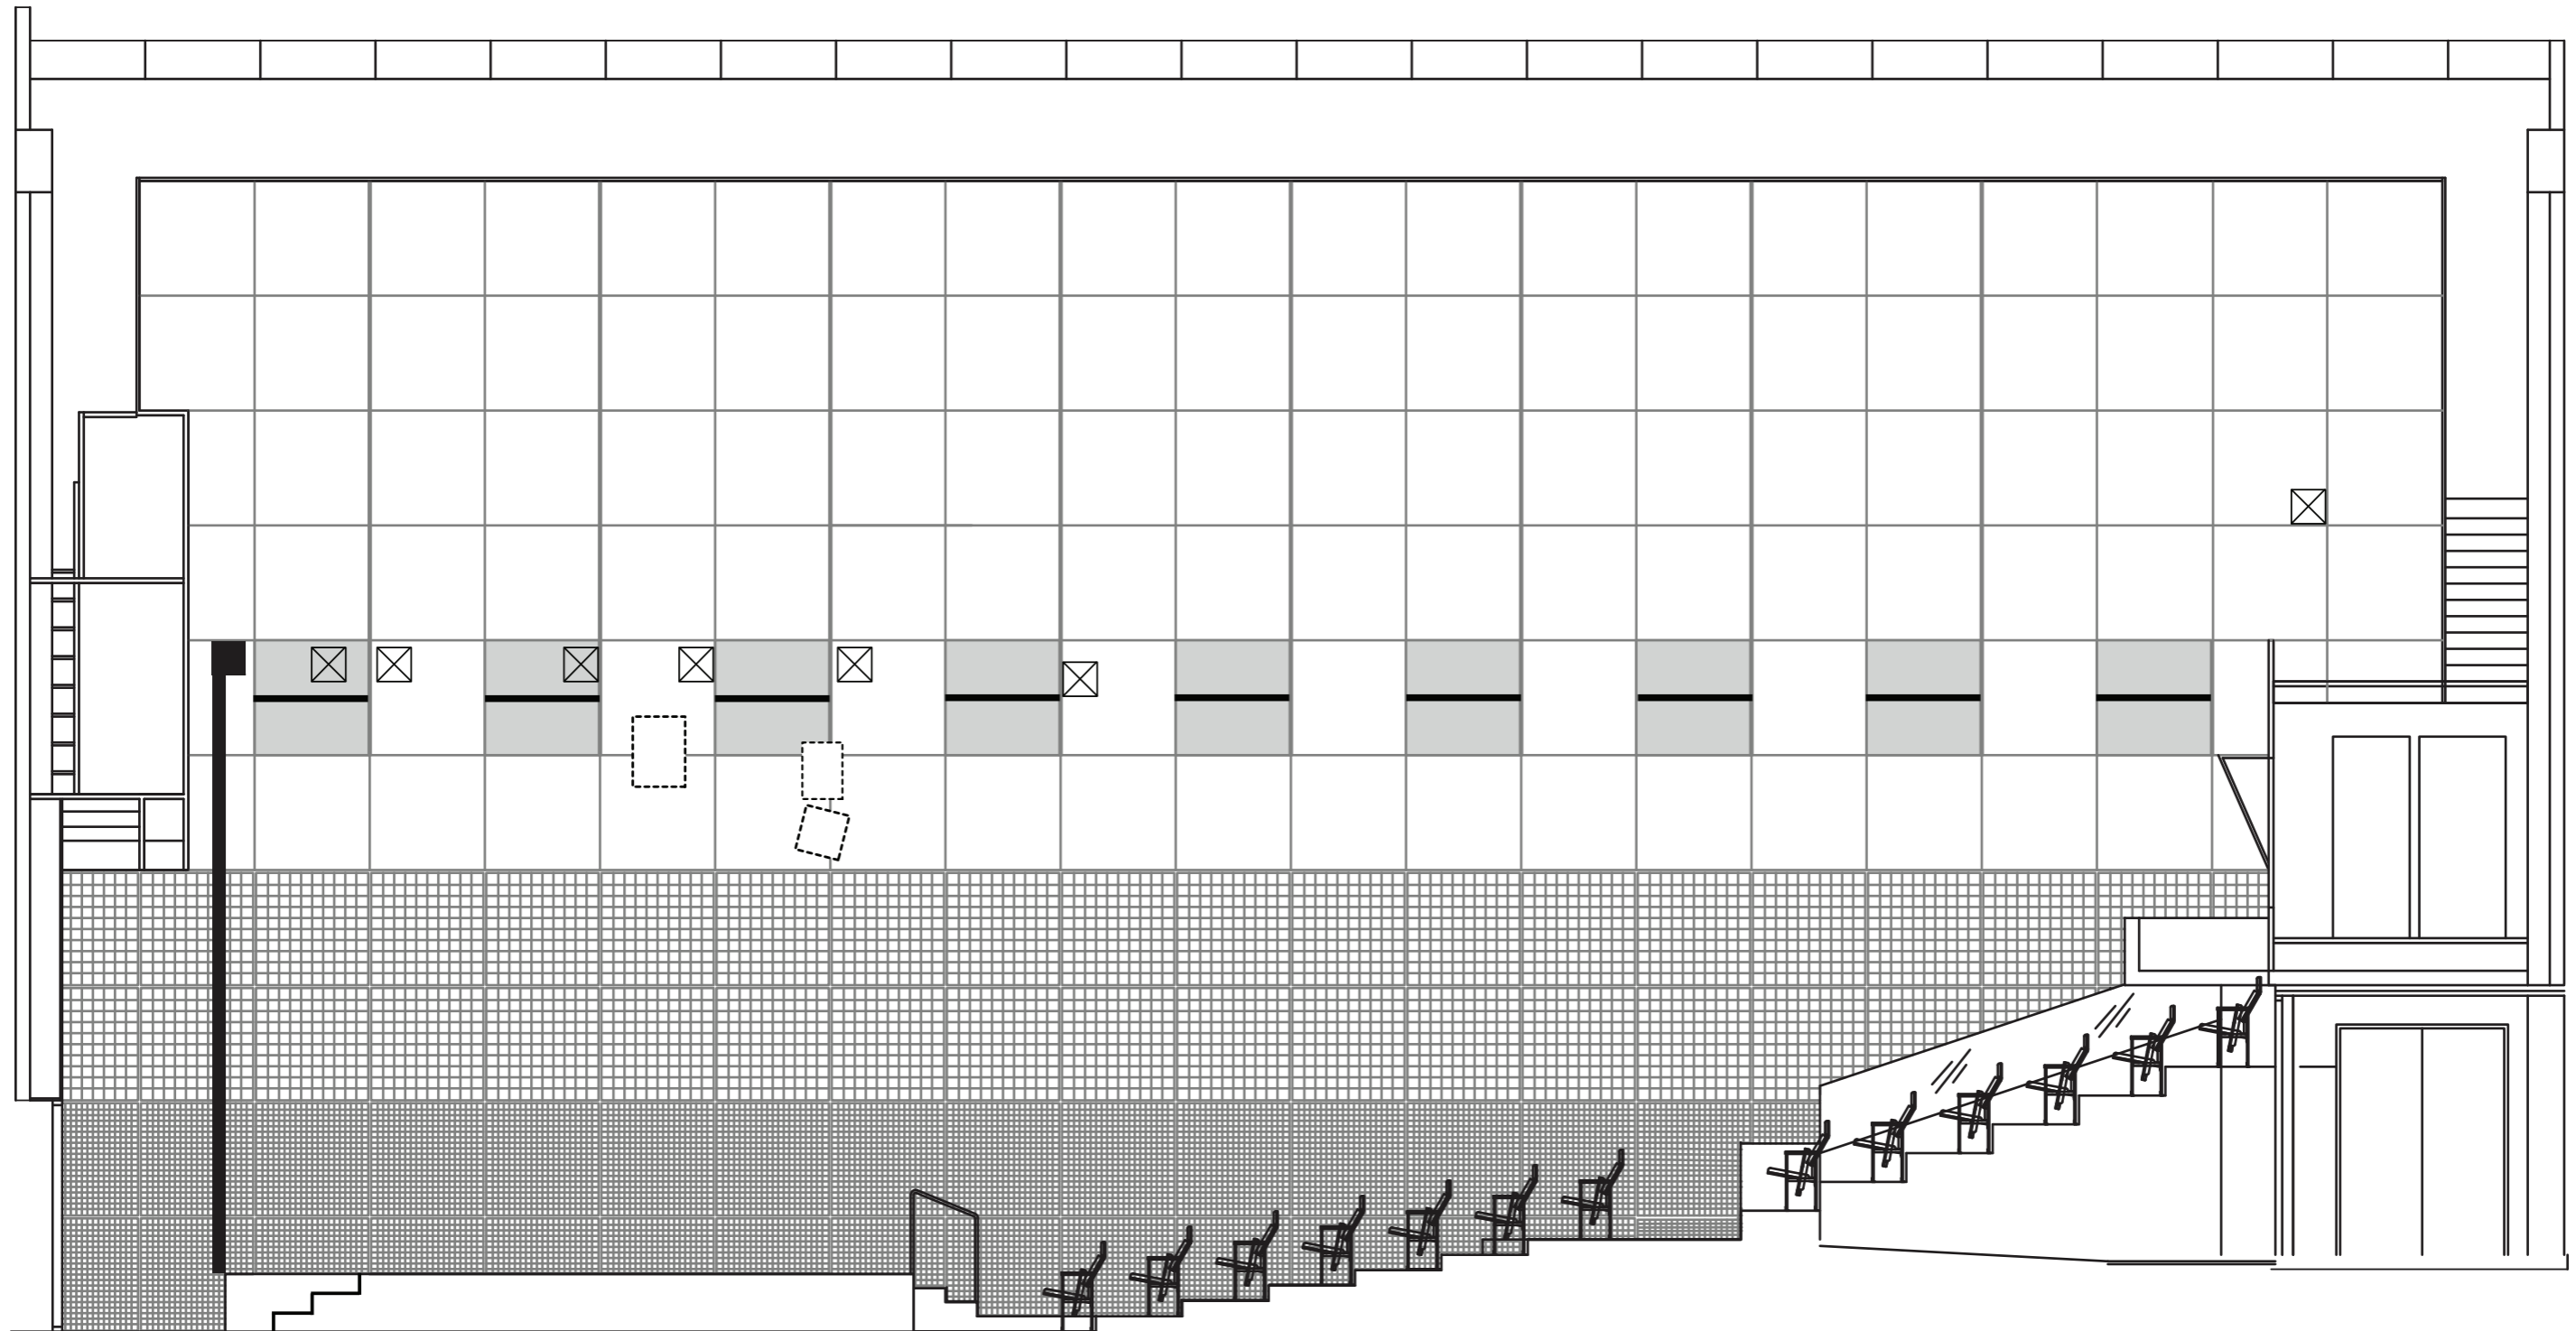

Näyttämön koko 14,4 m x 7,1 m
 Näyttämön korkeus 0,6 m
 Näyttämön syvyys takaportaiden kohdalla 5,7 m
 ─── 1,0 m

-  Trussi
-  Äänipöytä
-  Valopöytä
-  Taustakangas

Näyttämön koko 14,4 m x 7,1 m
Näyttämön korkeus 0,6 m
Näyttämön syvyys takaportaiden kohdalla 5,7 m
1,0 m

----- Taustakangas,
sivuverhot,
sivukatteet

Näyttämön koko 14,4 m x 7,1 m

Näyttämön korkeus 0,6 m

Näyttämön syvyys takaportaiden kohdalla 5,7 m

1,0 m

Trussi

Valoripustus/ sivusillat

PA-ripustukset