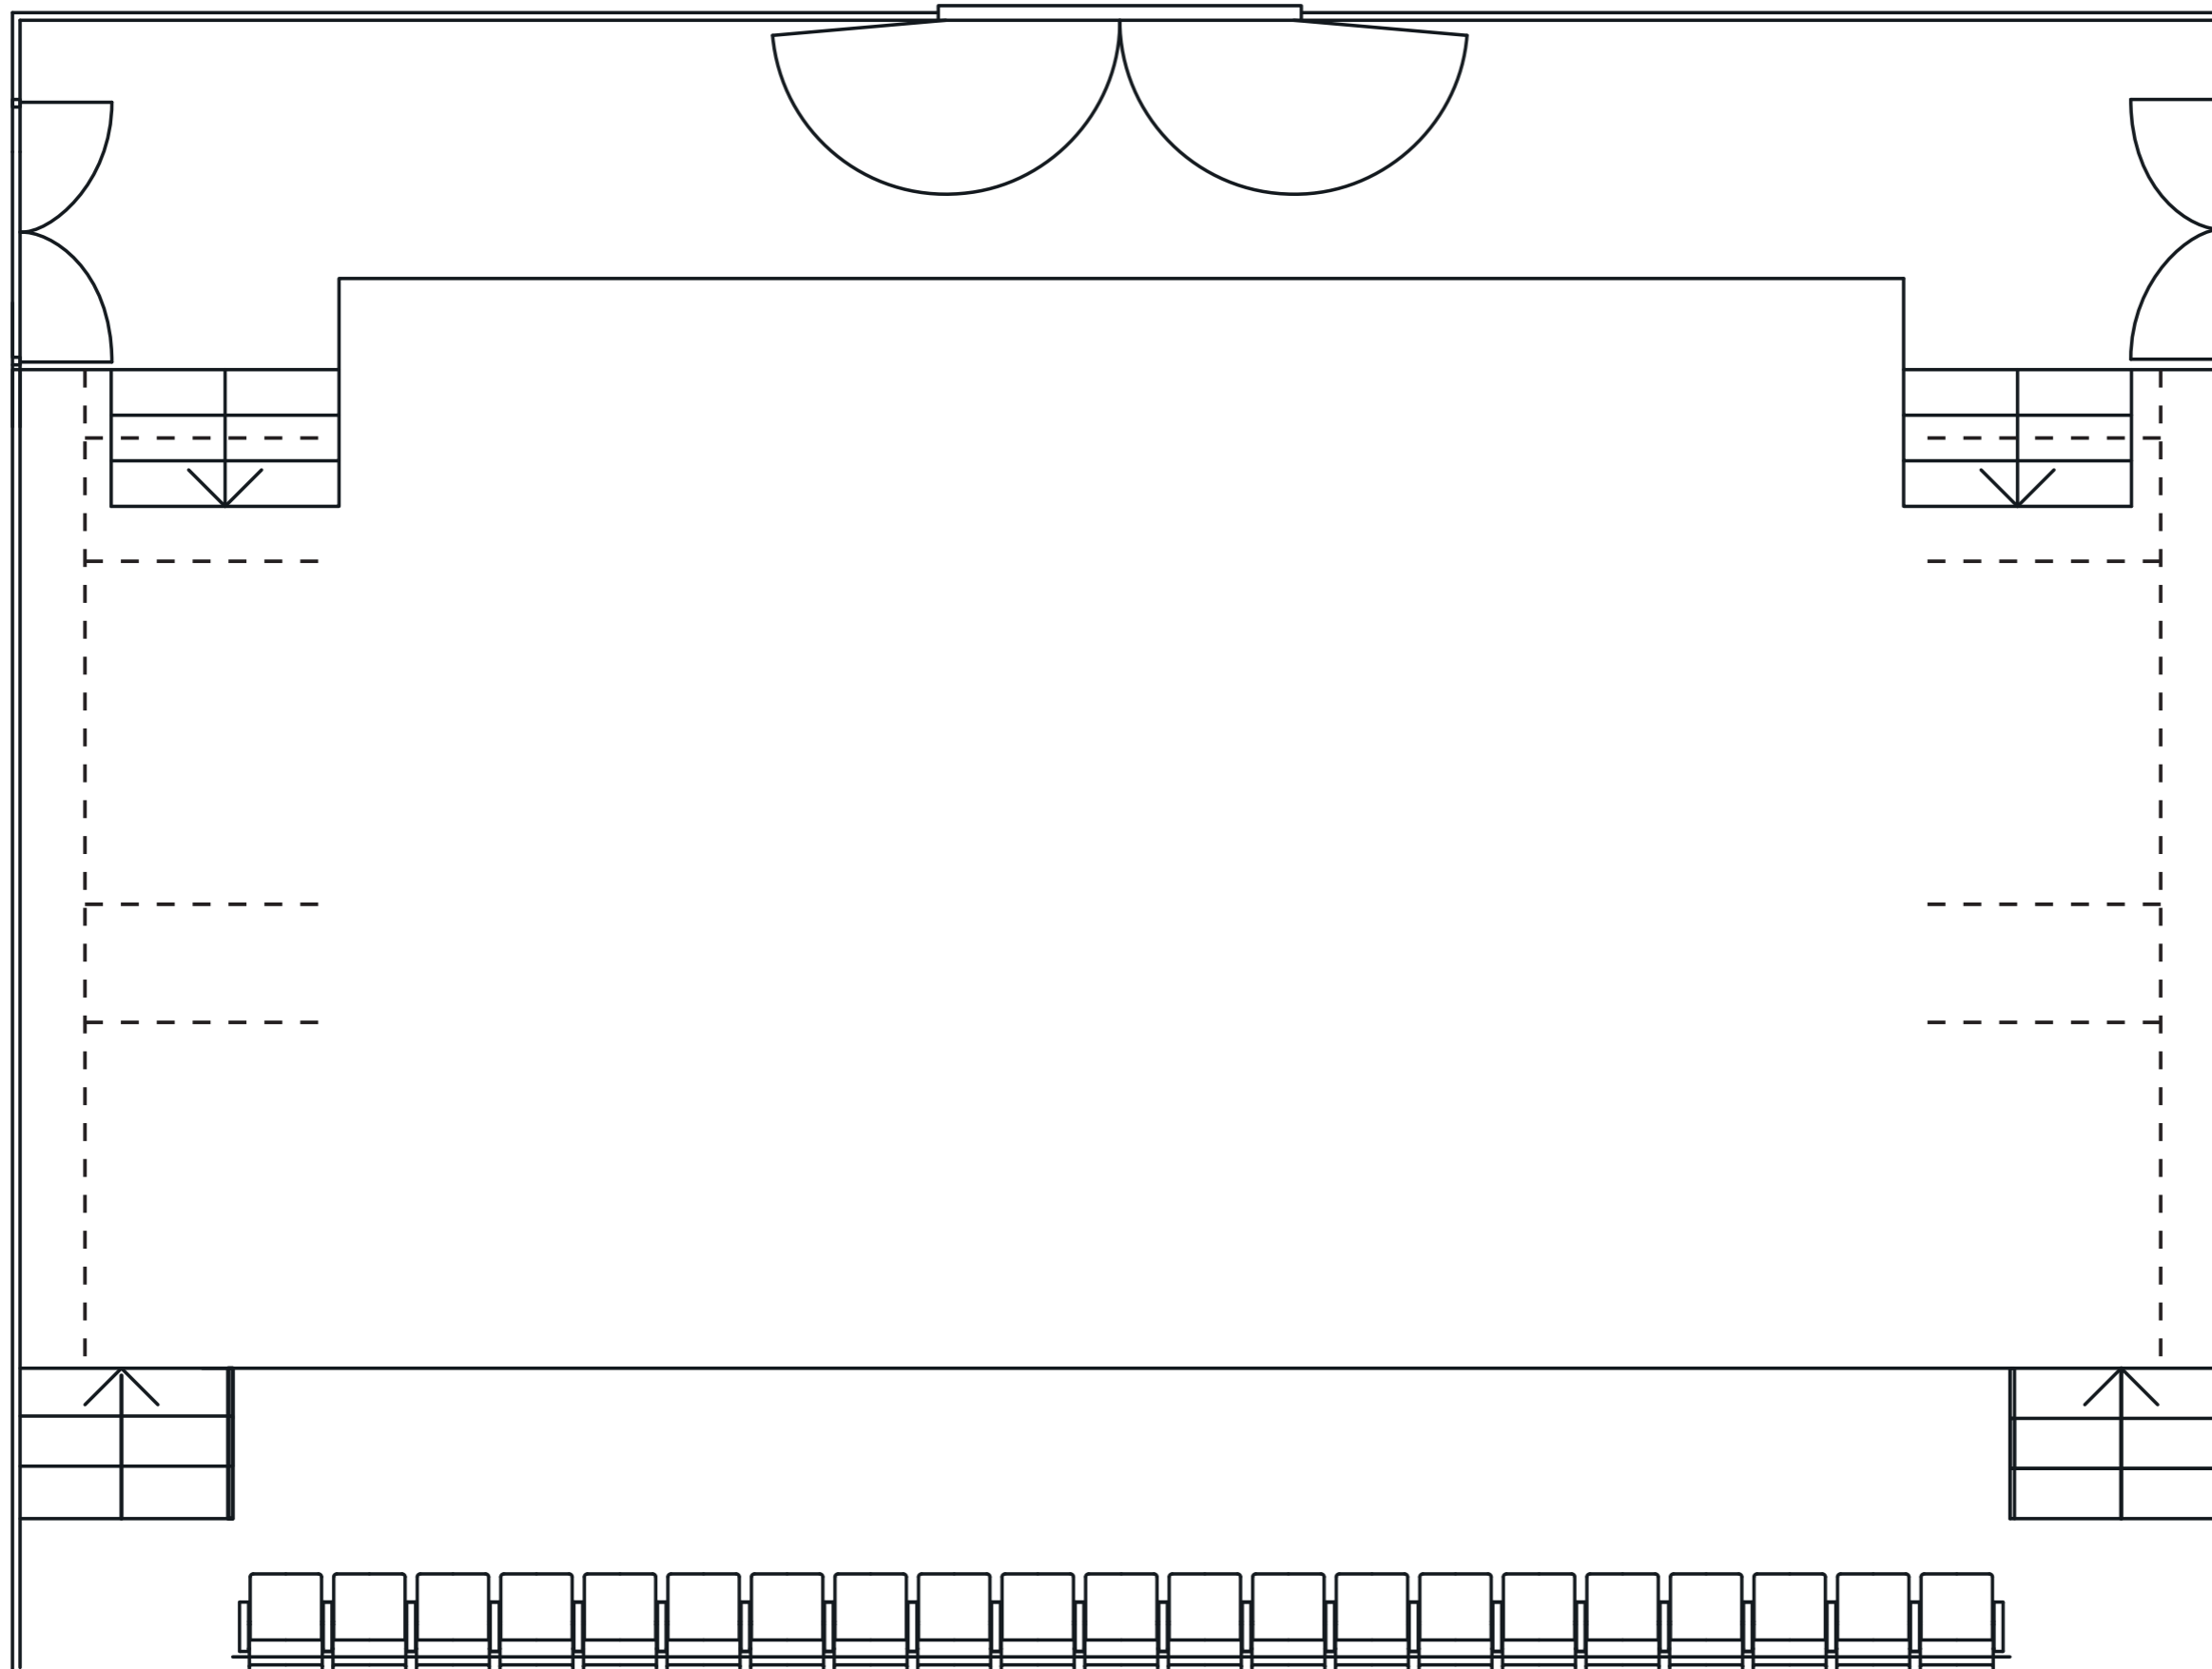

Näyttämön koko 14,4 m x 7,1 m
 Näyttämön korkeus 0,6 m
 Näyttämön syvyys takaportaiden kohdalla 5,7 m
 ─── 1,0 m

-  Trussi
-  Äänipöytä
-  Valopöytä
-  Taustakangas

Näyttämön koko 14,4 m x 7,1 m
Näyttämön korkeus 0,6 m
Näyttämön syvyys takaportaiden kohdalla 5,7 m
1,0 m

----- Taustakangas,
sivuverhot,
sivukatteet

Näyttämön koko 14,4 m x 7,1 m

Näyttämön korkeus 0,6 m

Näyttämön syvyys takaportaiden kohdalla 5,7 m

1,0 m

Trussi

Valoripustus/ sivusillat

PA-ripustukset