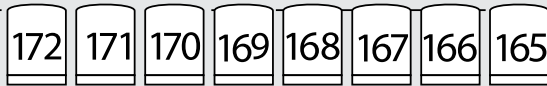

# Lava

 Ei myynnissä / rajoitettu näkyvyys

 4 kpl pyörätuolia / 8 kpl irtotuoleja.  
Jokainen pyörätuoli vähentää katsomon kapasiteettia kahdella istuimella.

 Äänipöytä  
Leveys 270 cm

--- Portaat

Etäisyys n. 13 m

Sisäänkäynti