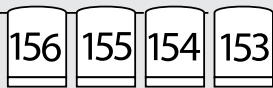

# Lava

 Ei myynnissä / rajoitettu näkyvyys

 4 kpl pyörätuolia / 8 kpl irtotuoleja.  
Jokainen pyörätuoli vähentää katsomon kapasiteettia kahdella istuimella.

 Äänipöytä  
Leveys 270 cm

--- Portaat

Etäisyys n. 13 m

Sisäänkäynti