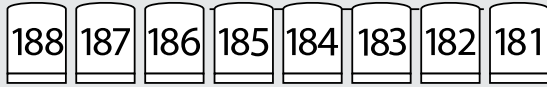

# Lava

 Ei myynnissä / rajoitettu näkyvyys

 4 kpl pyörätuolia / 8 kpl irtotuoleja.  
Jokainen pyörätuoli vähentää katsomon kapasiteettia kahdella istuimella.

 Äänipöytä  
Leveys 270 cm

--- Portaat

Etäisyys n. 13 m

Sisäänkäynti