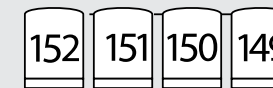

# Lava

 Ei myynnissä / rajoitettu näkyvyys

 4 kpl pyörätuolia / 8 kpl irtotuoleja.  
Jokainen pyörätuoli vähentää katsomon kapasiteettia kahdella istuimella.

 Äänipöytä  
Leveys 270 cm

--- Portaat

Etäisyys n. 13 m

Sisäänkäynti