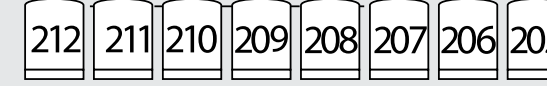

# Lava

 Ei myynnissä / rajoitettu näkyvyys

 4 kpl pyörätuolia / 8 kpl irtotuoleja.  
Jokainen pyörätuoli vähentää katsomon kapasiteettia kahdella istuimella.

 Äänipöytä  
Leveys 270 cm

--- Portaat

Etäisyys n. 13 m

Sisäänkäynti