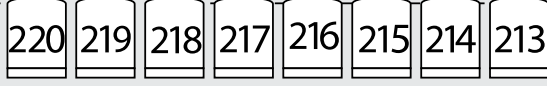

# Lava

 Ei myynnissä / rajoitettu näkyvyys

 4 kpl pyörätuolia / 8 kpl irtotuoleja.  
Jokainen pyörätuoli vähentää katsomon kapasiteettia kahdella istuimella.

 Äänipöytä  
Leveys 270 cm

--- Portaat

Etäisyys n. 13 m

Sisäänkäynti