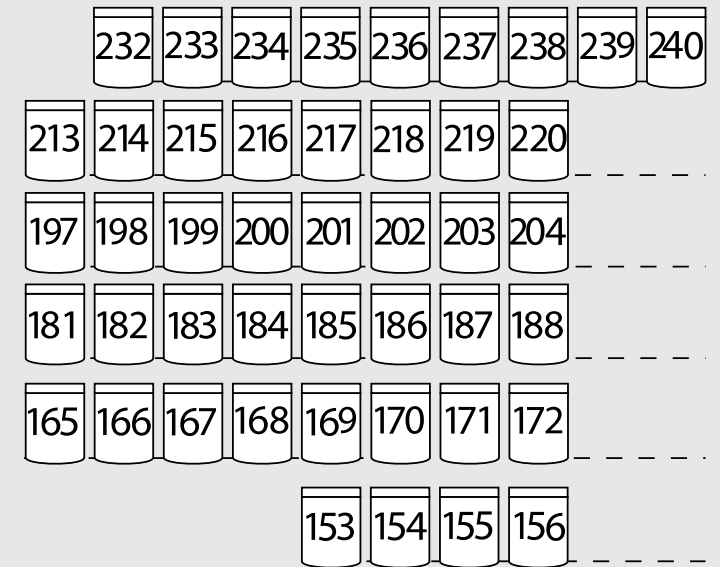

Sisäänkäynti

Etäisyys n. 13 m

- Ei myynnissä / rajoitettu näkyvyys
- 4 kpl pyörätuoli paikkoja / 8 kpl irtotuoleja. Jokainen pyörätuoli paikka vähentää katsomon kapasiteettia kahdella istuimella.
- Äänipöytä
Leveys 270 cm
- Portaat