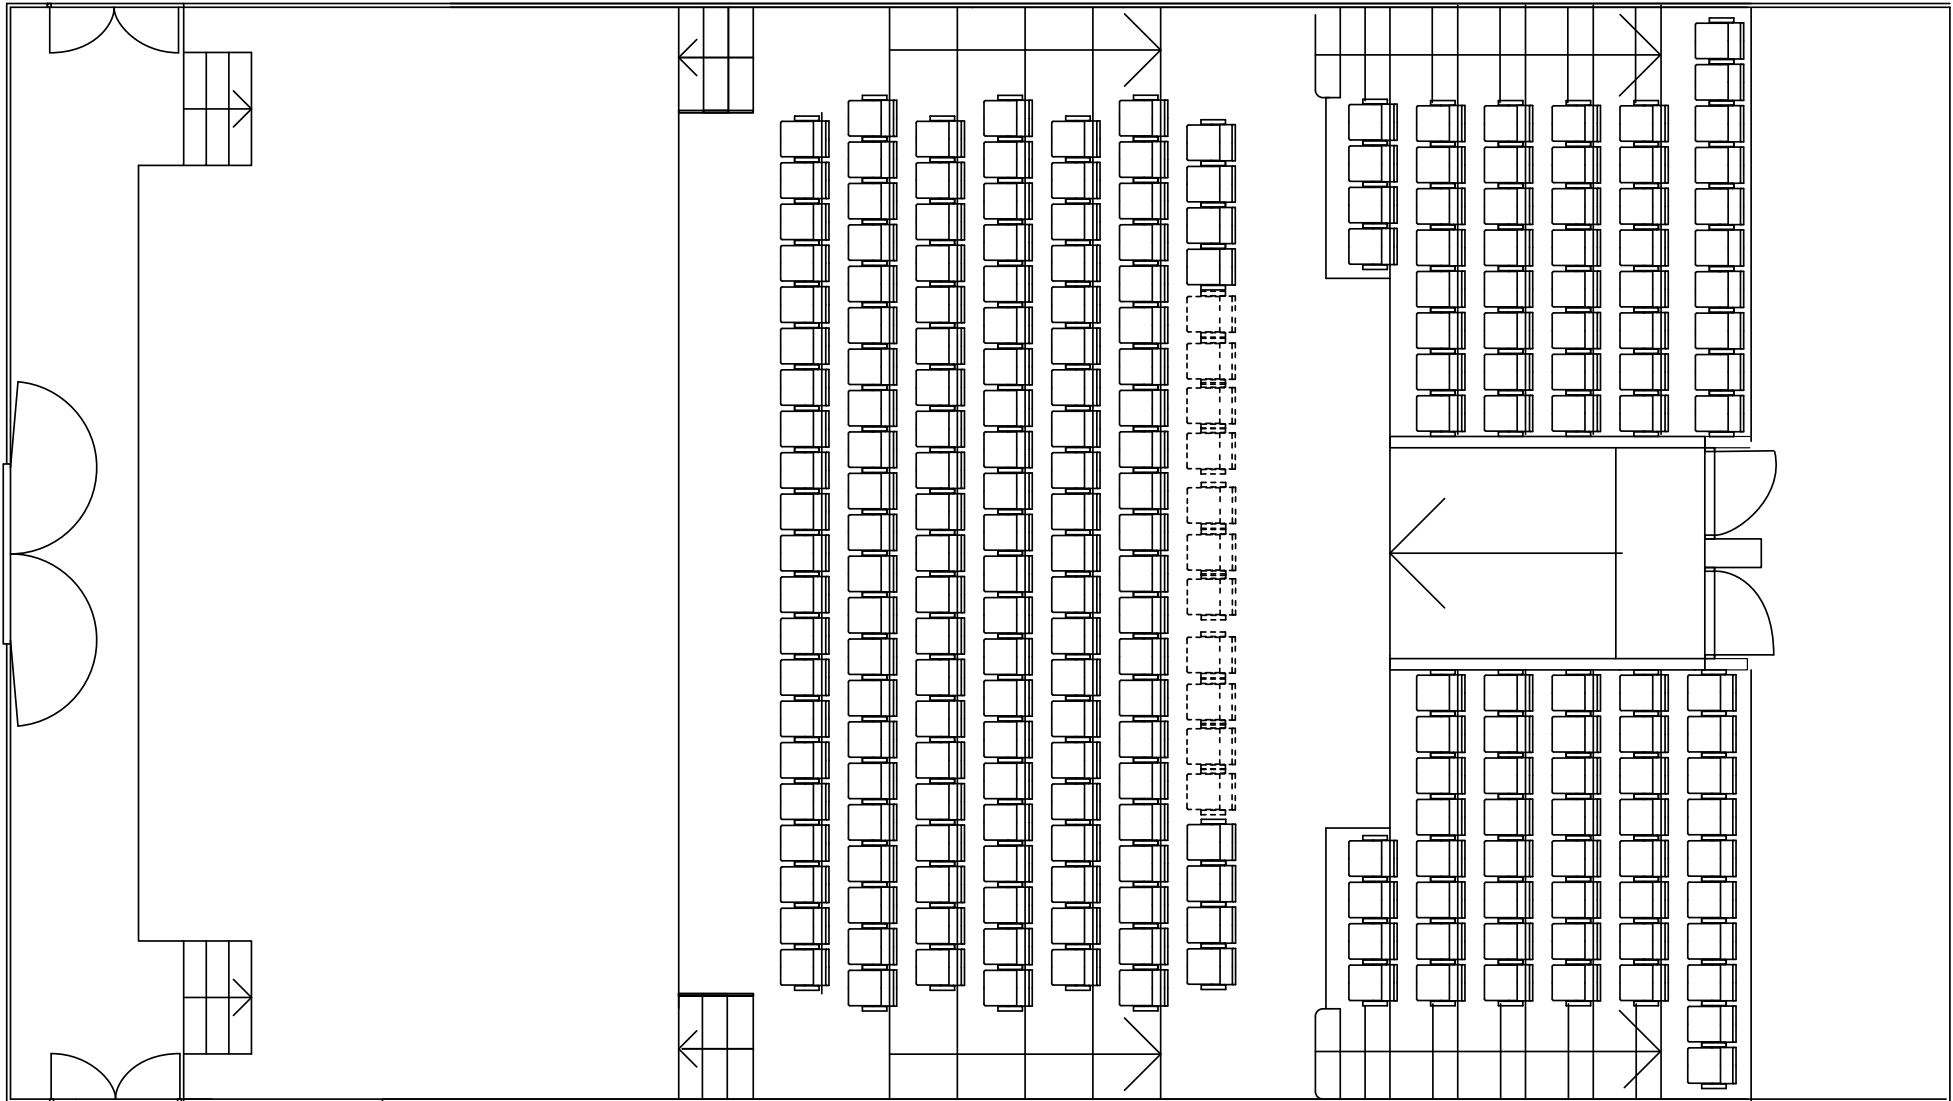

Kanneltalo, konserttisali

Näyttämön koko 14,4 m x 7,1 m

Näyttämön korkeus 0,6 m

Näyttämön syvyys takaportaiden kohdalla 5,7 m

— 1,0 m