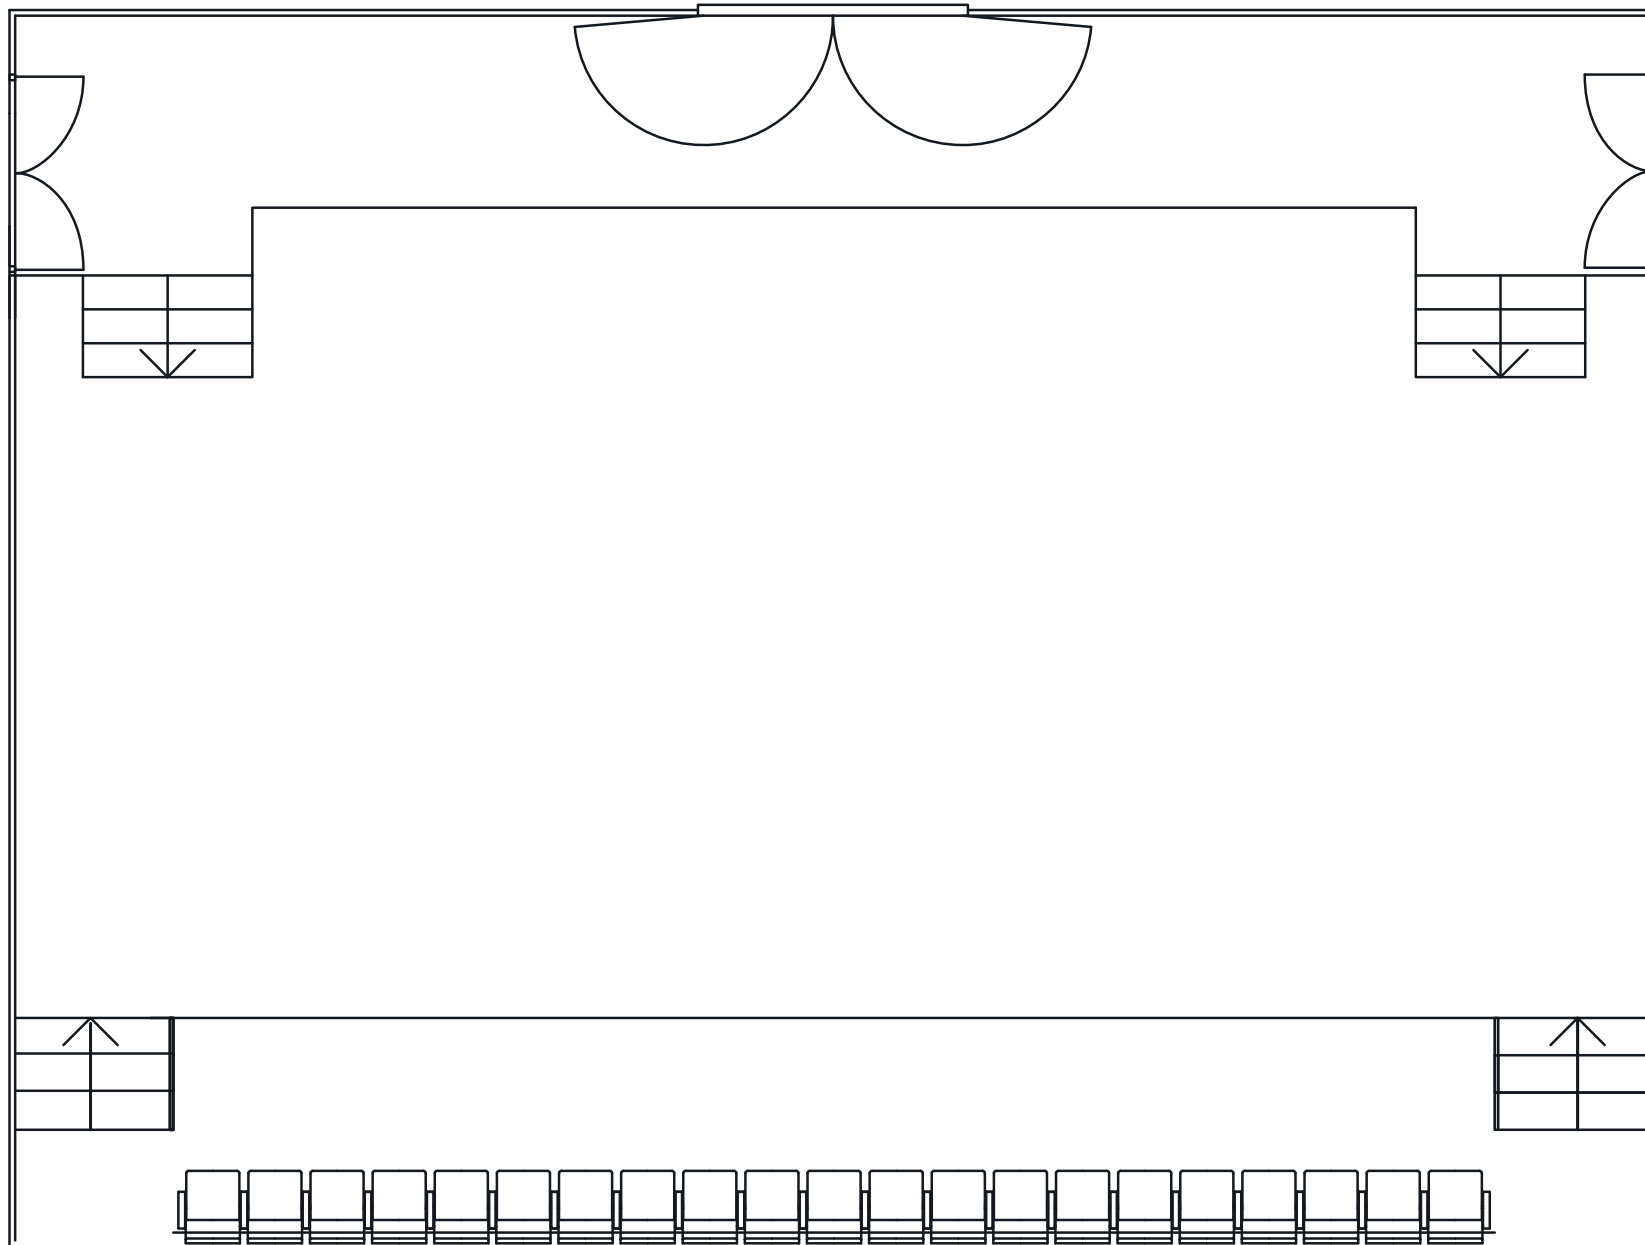

Kanneltalo, konserttisali

Näyttämön koko 14,4 m x 7,1 m

Näyttämön korkeus 0,6 m

Näyttämön syvyys takaportaiden kohdalla 5,7 m

1,0 m