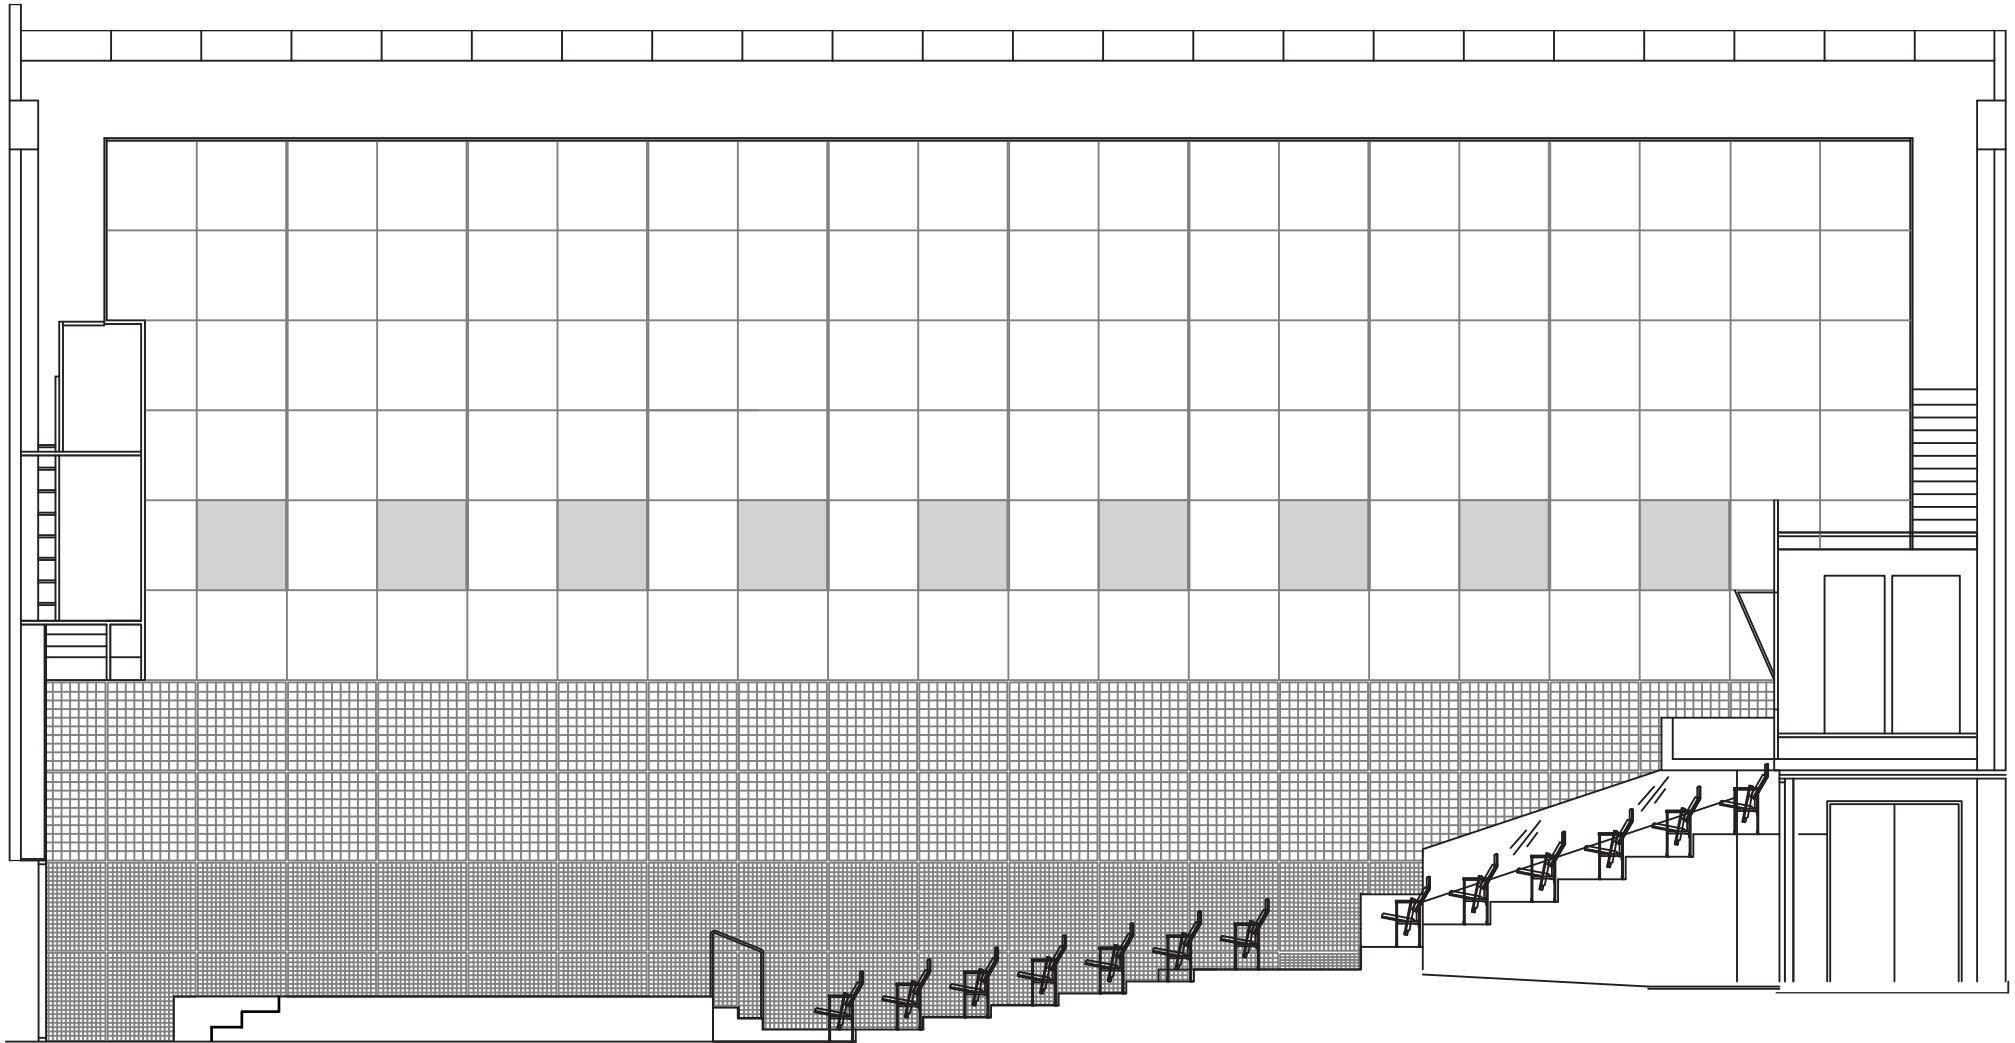

Kanneltalo, konserttitali

Näyttämön koko 14,4 m x 7,1 m

Näyttämön korkeus 0,6 m

Näyttämön syvyys takaportaiden kohdalla 5,7 m

— 1,0 m