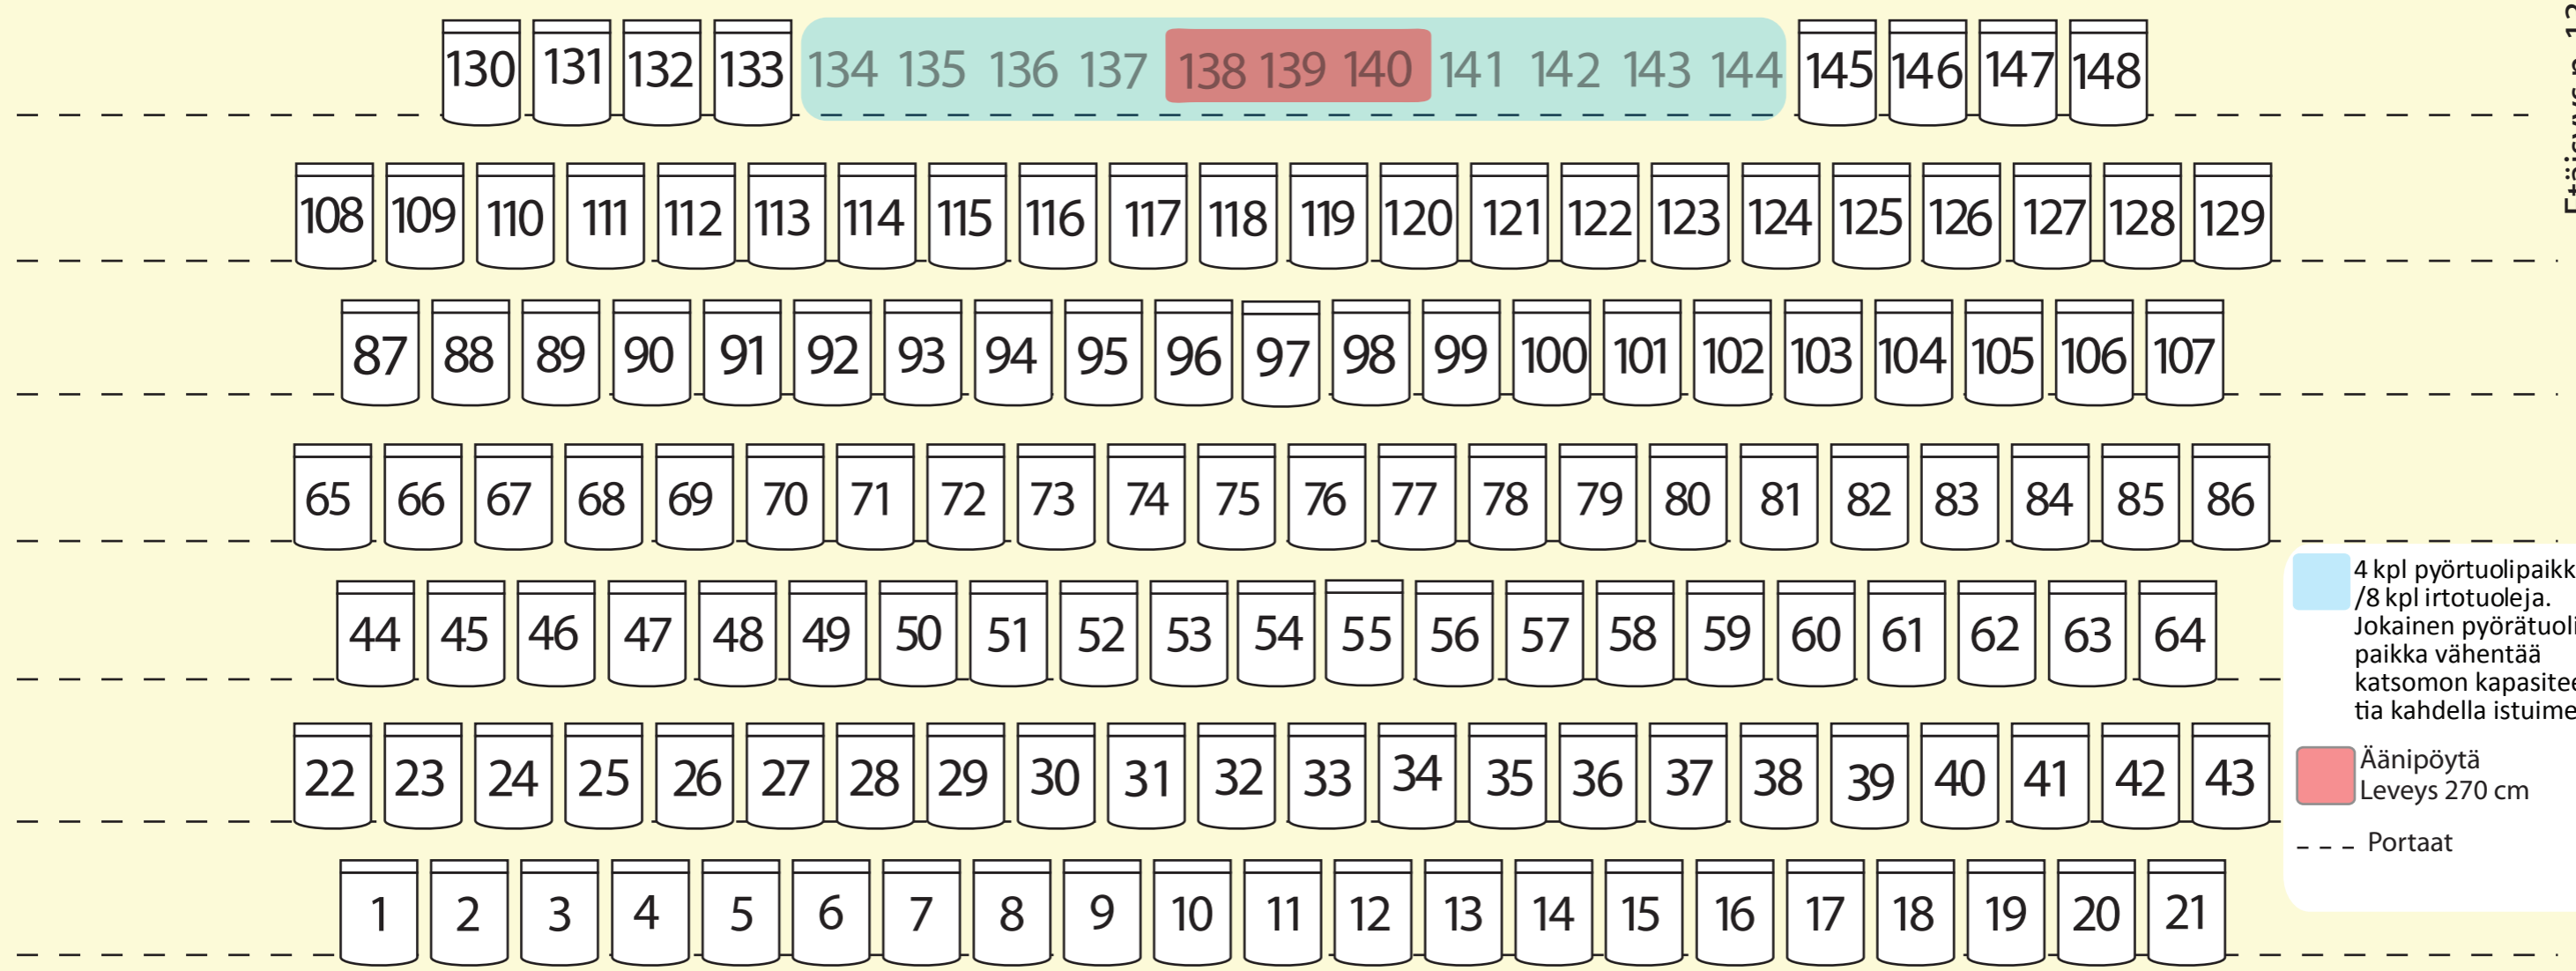

Kanneltalon konserttisali/katsomokartta

Lava

4 kpl pyörätuolia / 8 kpl irtotuoleja.
 Jokainen pyörätuoli-paikka vähentää katsomon kapasiteettia kahdella istuimella.

Äänipöytä
 Leveys 270 cm

--- Portaat