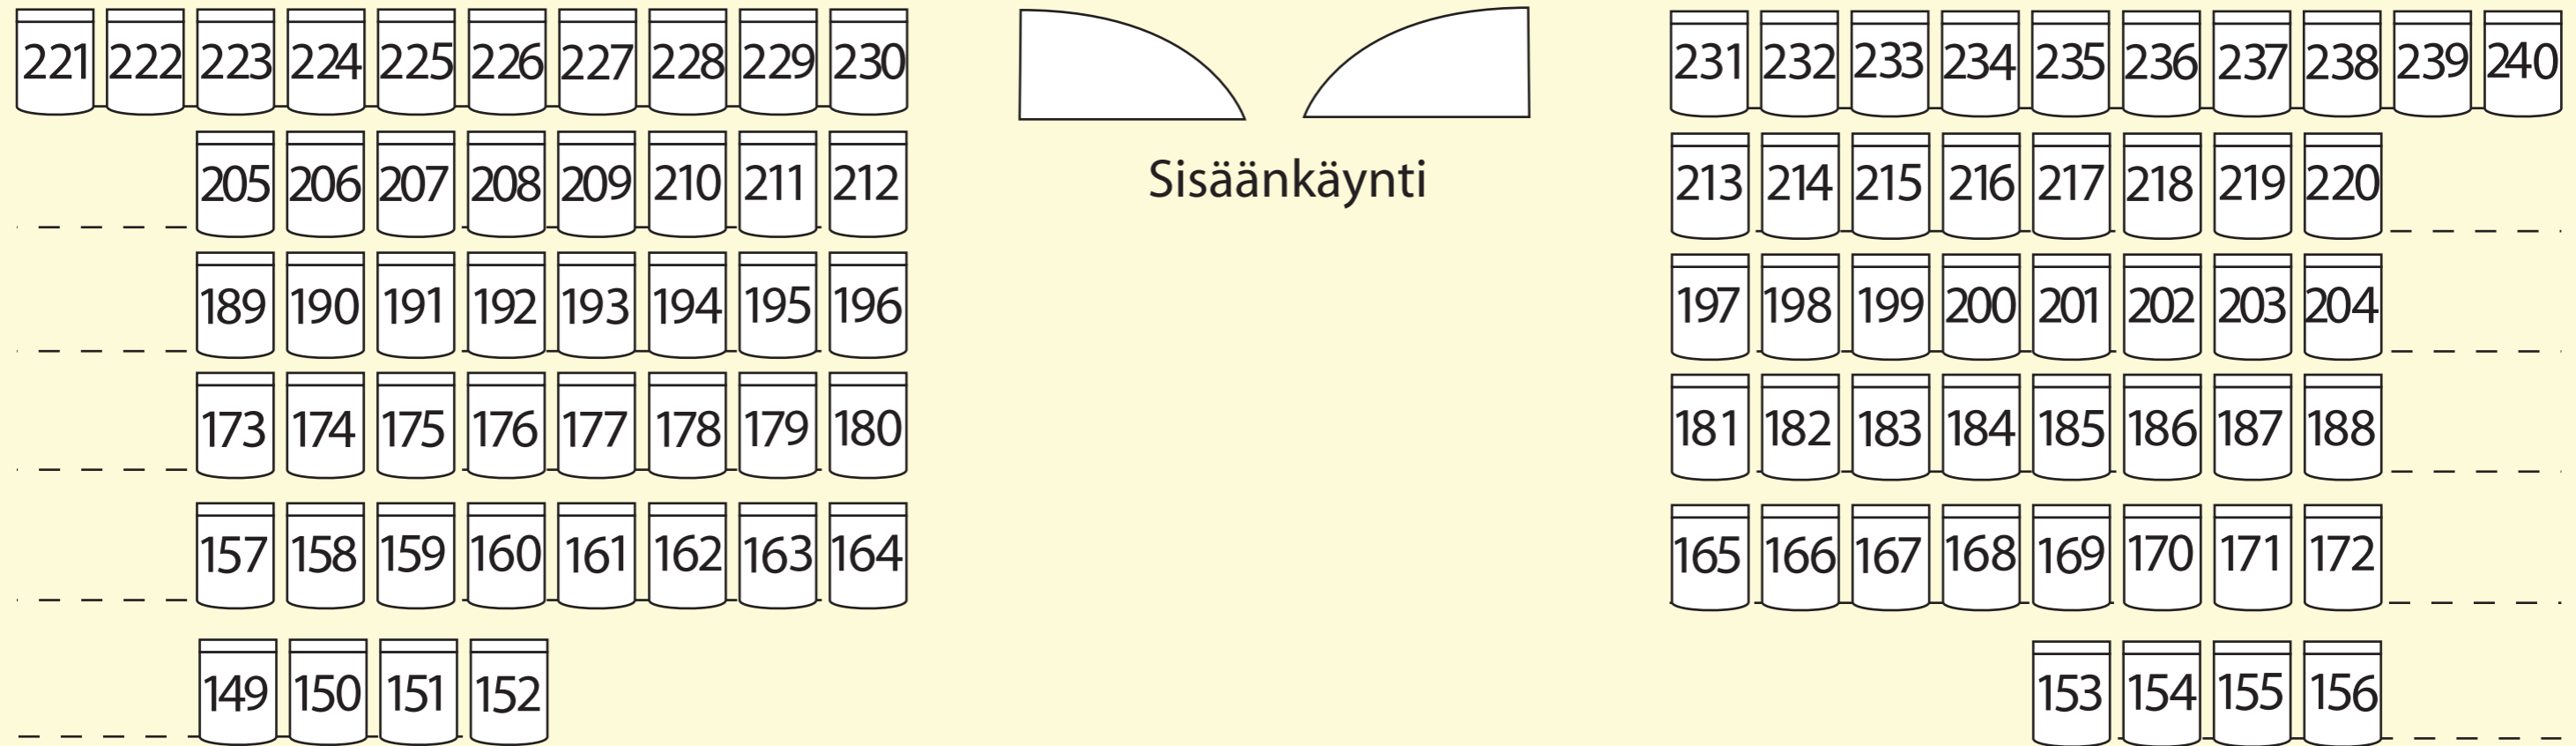

Kanneltalon konserttisali/katsomokartta

Lava

4 kpl pyörätuolia / 8 kpl irtotuoleja.
 Jokainen pyörätuoli-paikka vähentää katsomon kapasiteettia kahdella istuimella.

Äänipöytä
 Leveys 270 cm

--- Portaat