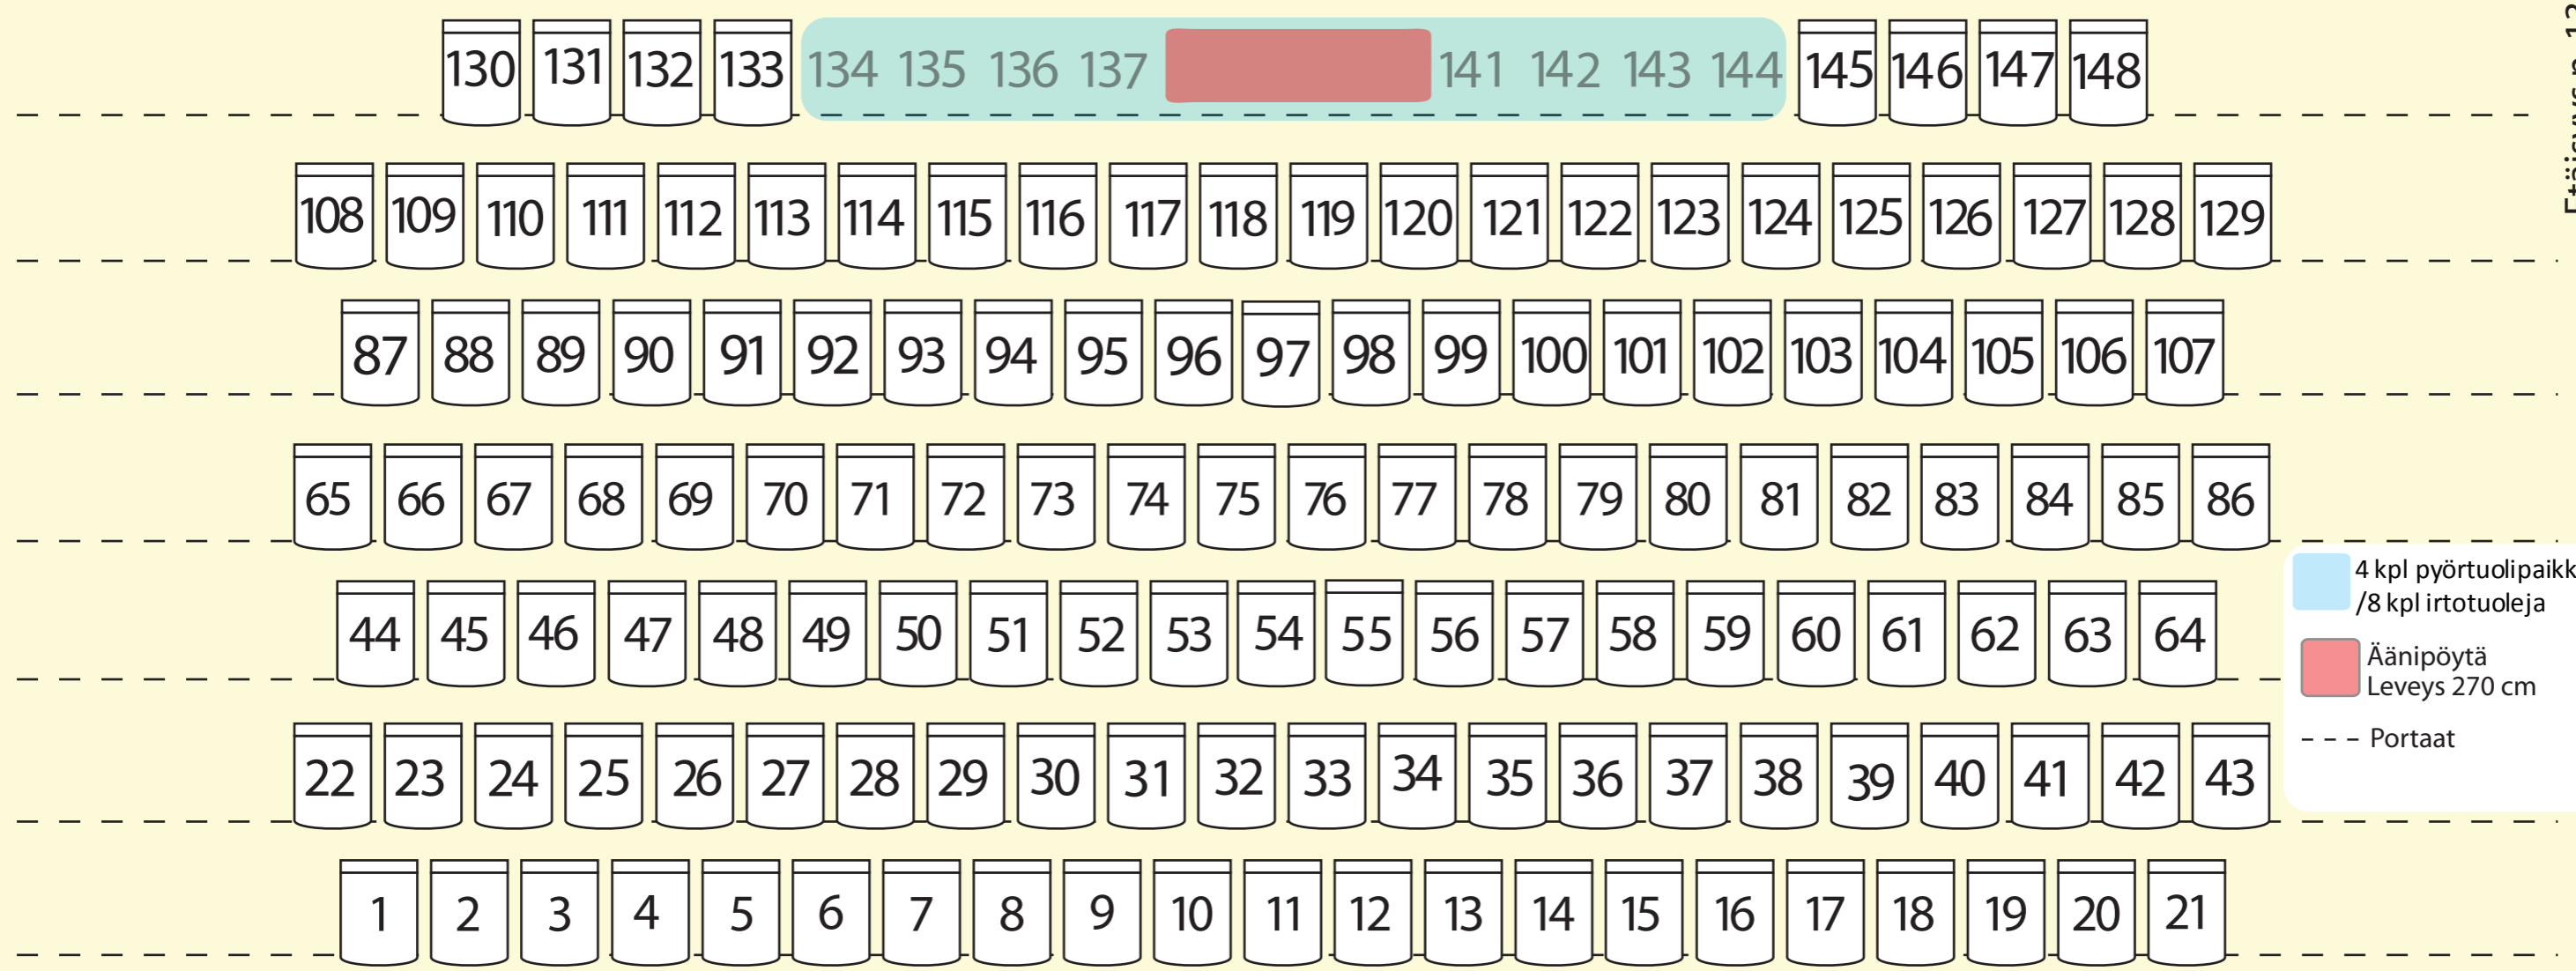

# Kanneltalon konserttisali/katsomokartta

Lava

- 4 kpl pyörtuolipaikkoja /8 kpl irtotuoleja
- Äänipöytä  
Leveys 270 cm
- Portaat