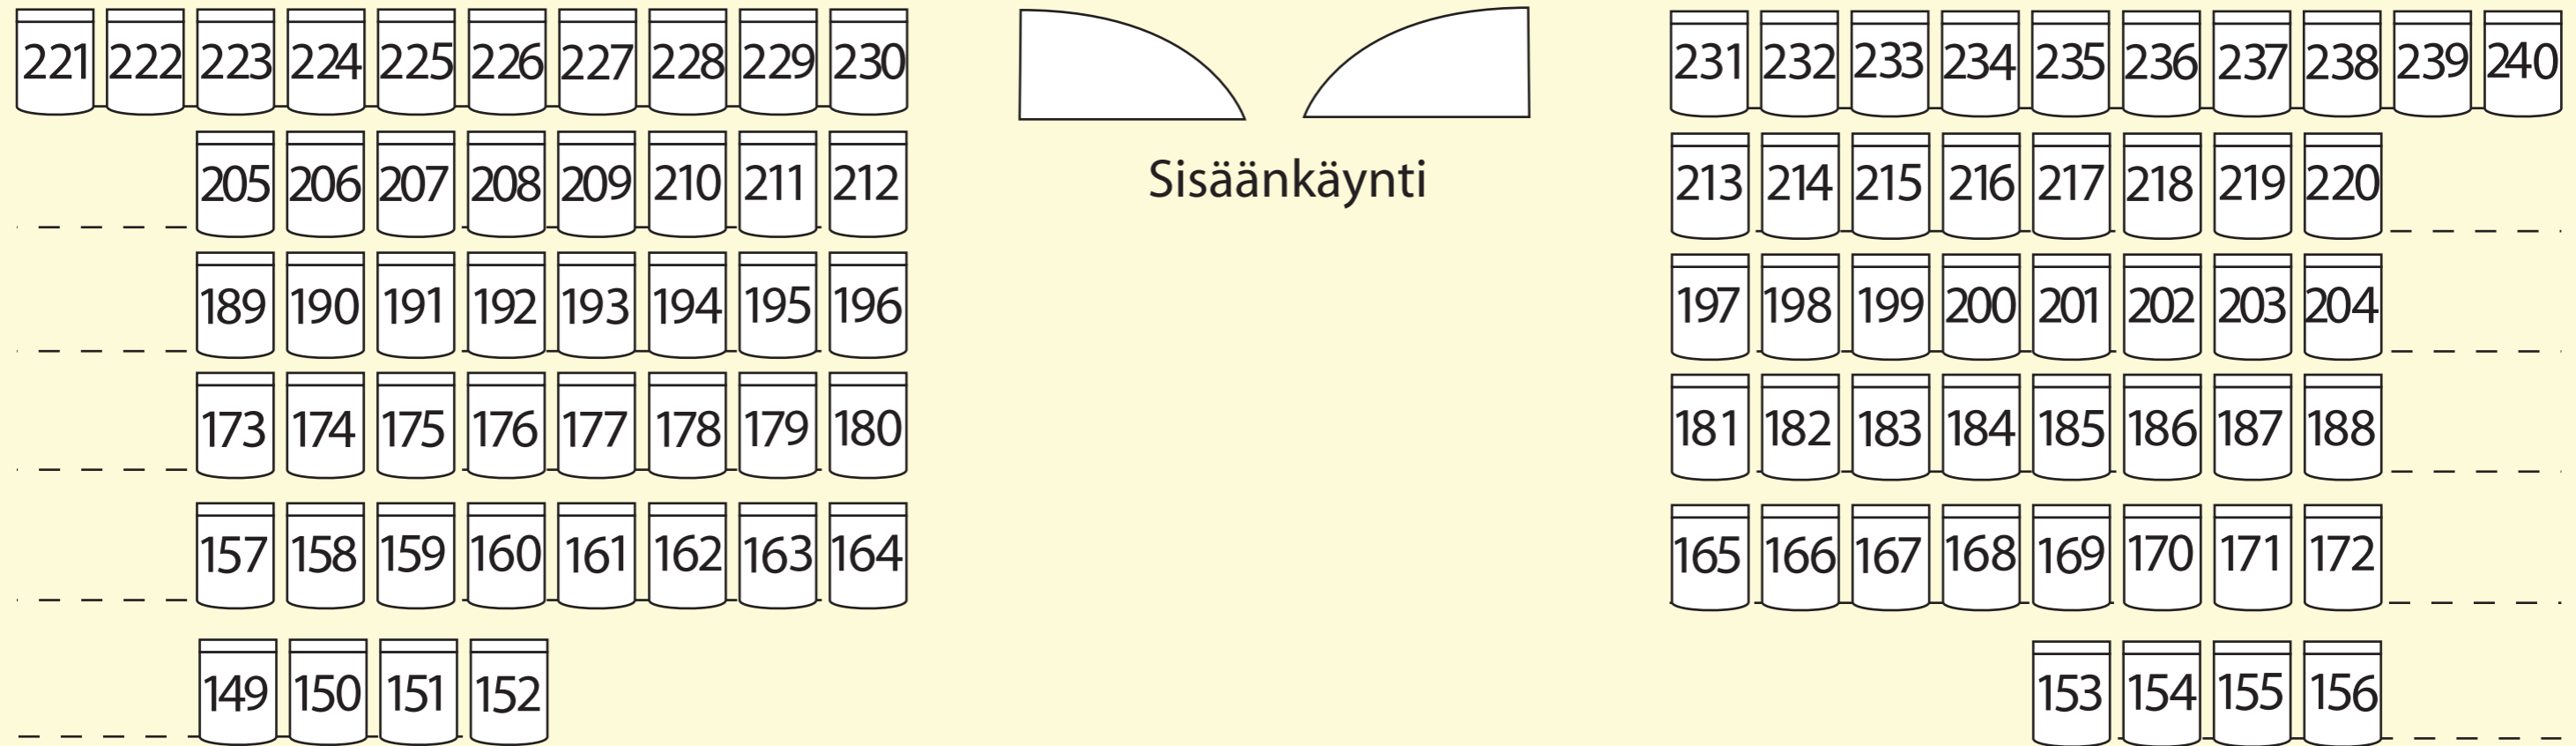

# Kanneltalon konserttisali/katsomokartta

Lava

- 4 kpl pyörtuolipaikkoja /8 kpl irtotuoleja
- Äänipöytä  
Leveys 270 cm
- Portaat